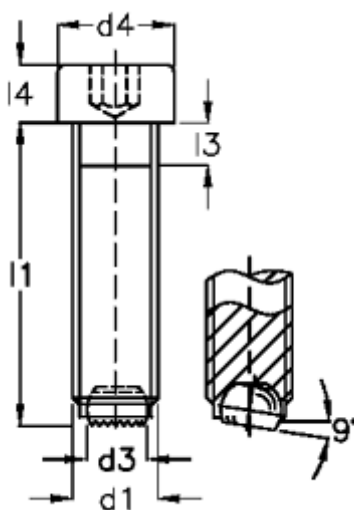

Varenummer: 20927627C  
Beskrivelse: E+G Kuglespændeskruer  
GN 606-M6-40-VR

## Mål

$d1$	= M6
$d2$	= 4.0
$d3$	= 3.2
$d4$	= 10
Indvendig sekskant	= 5.0
$l1$	= 40
$l3$	= 3.0
$l4$	= 6